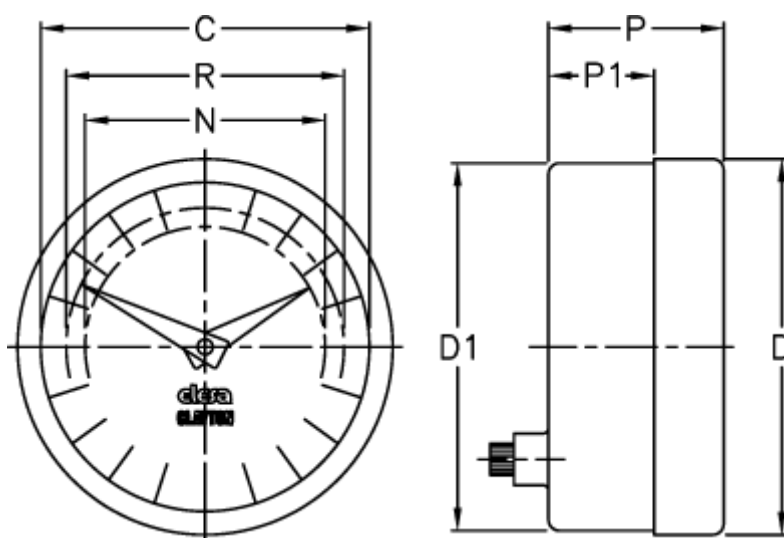

Varenummer: 2307074401
Beskrivelse: E+G Indikator
PA12-0010-D

Mål

C = 60
D = 68.5
d1 = 67.0
N = 44
P = 32
P1 = 25
R = 51